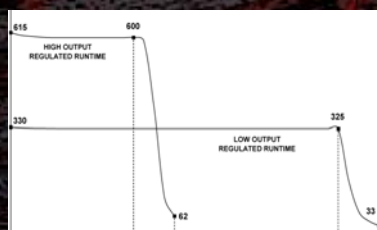

E-Flood LED STREAMLIGHT®

Kun on tehtävä on nähtävä

Huipputehokas tasainen valo yleisvalaisin raskaaseen ammattikäyttöön

90 / 180 astetta kääntyvä valaisinosa helpottaa ratkaisevasti käyttöä työvalona

Iskunkestävä likaa hylkiväksi käsitelty IP 66 Termoplastinen ABS kotelointi

Huoltovapaa LED-valaisin

Power Failure toiminto syyttää valaisimen sähkökatkon aikana automaattisesti

"Kun valot sammuvat Streamlight syttyy"

A-1 STANDARD	HIGH	LOW
	615 LUMENS	330 LUMENS
	8h	18h
	126m	93m
	4,000cd	2,150cd

Product is tested per ANSI/IEA FL-1 2009 standard

Streamlight E-Flood	Valoteho: Max 615 Lumen / 4000 cd
Mitat: 29,2 x 13 x 17,8 cm	Säästöteho: 330 Lumen / 2150 cd
Paino: 3,58 Kg varustettuna akuilla	Toiminta-aika: 8 h Max teho tai 15 h säästöteho
Materiaali: Iskunkestävä Polykarbonaatti	Valokeilan kantomatka: 126 / 93 m
Polttimo: 50 000 tunnin C4-LED	Toiminnot: huippu- ja säästöteho
Katkaisin: kumisuojattu painokytin	Latausteline: 230 VAC / 12 VDC varustus