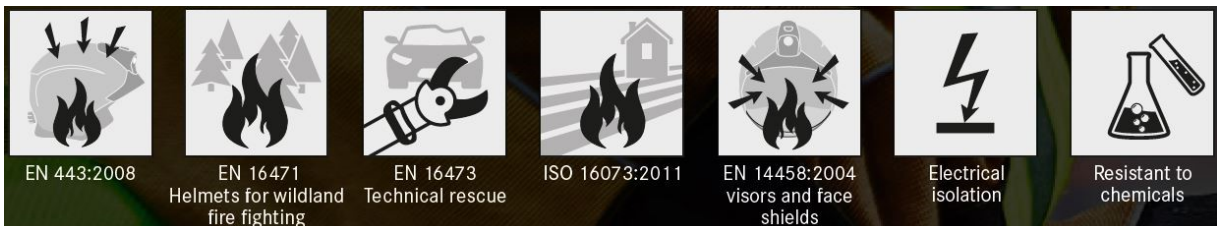

### Markkinoiden parhailla säädöillä varustettu sammutuskypärä!

Heros Titan palokypärä on suunniteltu kaikkein vaativimpiin palo- ja pelastustehtäviin ja täyttää kaikki tärkeimmät palokypärille asetetut vaatimukset.

Palokypärän suunnittelussa on huomioitu käytön helppous. Laadukkaat materiaalit ja erinomaiset säätömahdollisuudet varmistaa kypärän istuvuuden kaikissa tilanteissa. Heros Titan on kevyempi ja painaa vain noin 1,3 kg. Uusi muotoilu ja materiaalit varmistaa erinomaisen mekaanisen kestävyuden ja lämpötilan keston (-40– 300 C°).

## Rosenbauer Heros® Titan palokypärä

**Pitkää käyttöikää varten suunniteltu äärimmäisiä olosuhteita kestävä palokypärä jonka säädöt ovat markkinoiden monipuolisimmat.**