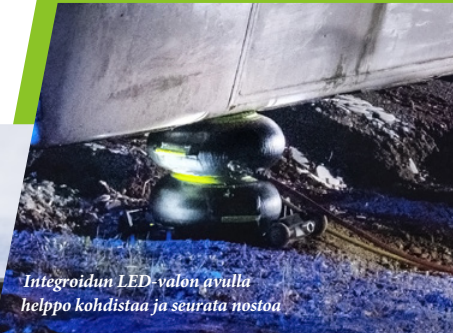

Integroidun LED-valon avulla helppo kohdistaa ja seurata nostoa

Integroitu tukipaloille Cribbing Block