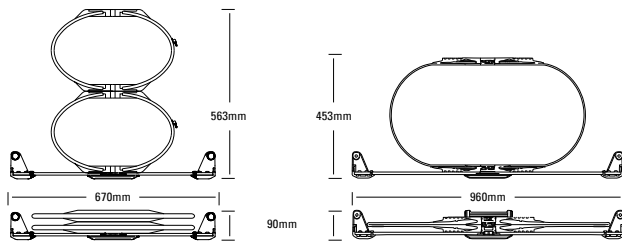

Oy Veljekset KULMALA Ab
Linjatie 4 01260 VANTAA Finland
tel: +358 (0)9 875 1800 email: sales@veljeksetkulmala.fi
VAT FI01103538

RESQTEC®
WWW.RESQTEC.COM