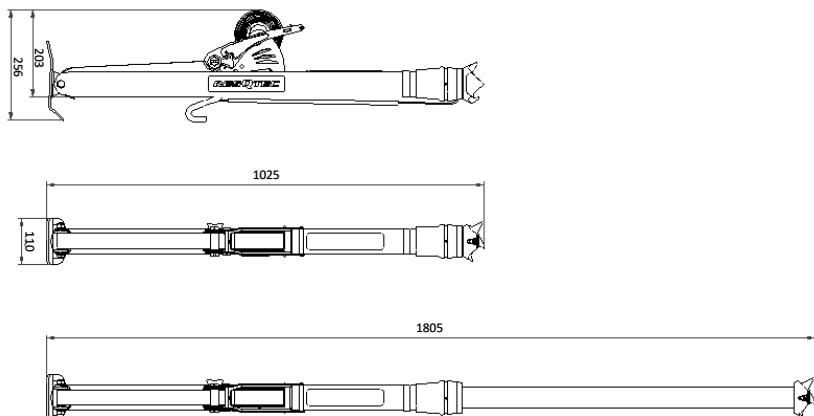

## RAVE-STRUT- MEKAANINEN TUKITANKO

Tuote nro..	8410.4449
Paino	8.6 kg
Kuljetuskoko L x W x H	1045 x 220 x 110 mm
Pituus	1025 – 1805 mm
Kapasiteetti	1630 kg (2:1 turvakerroin)

- Asennettavissa noin 15 sec.
- Portaaton lukitusmekanismi.
- Kääntyvä pää neljällä eri tukivaihtoehdolla.
- Kääntyvä alusta, joka soveltuu tukipaloille ja maanaulalle.